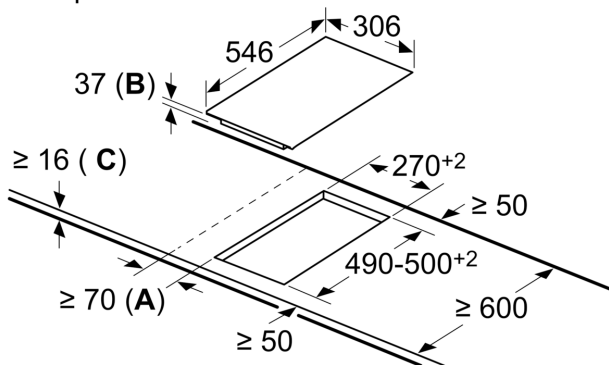

N 70, КОНВЕНЦИОНАЛЕН ПЛОТ, 30 CM, ЧЕРНО,
T13TDF9L8

ообразмерени чертежи

измерване в мм

- A:** Минимално разстояние от профила на готварския плот до стената.
B: Дълбочина на издърпване
C: С поставена отдолу фурна мин. 20, възможно и повече; вж. изискванията за място за фурната.